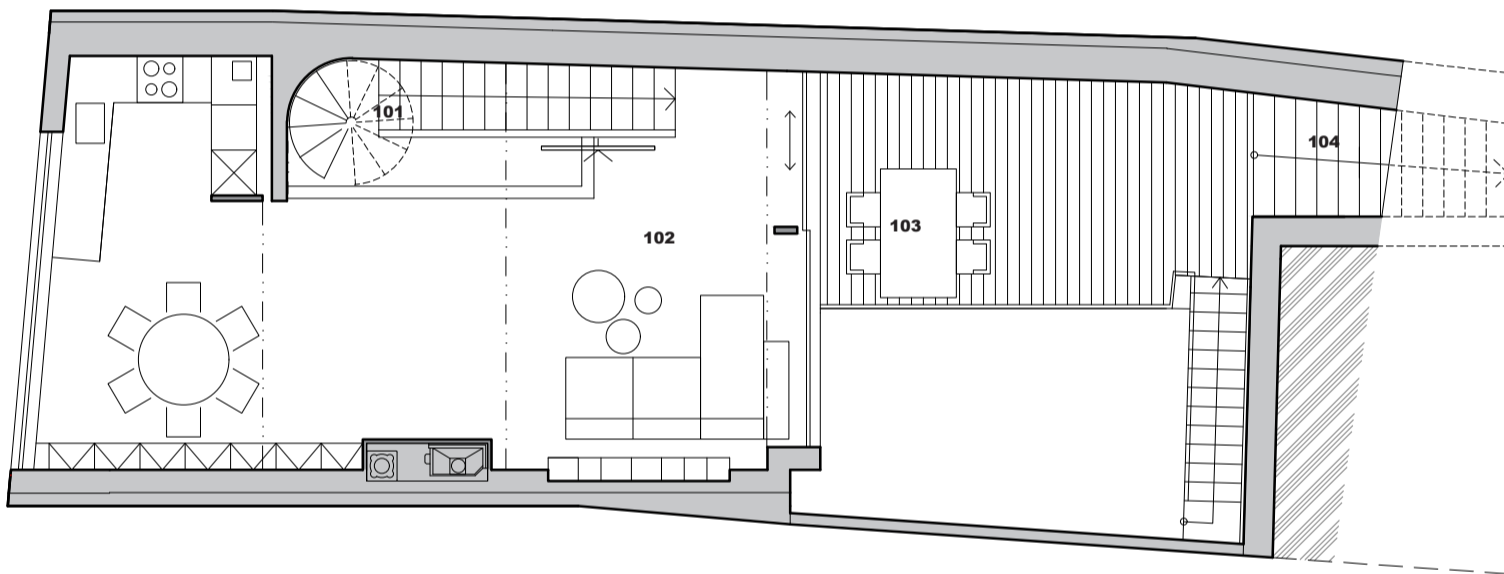

LEGENDA MÍSTNOSTÍ 2.NP

201	SCHODIŠTĚ	2,07 m ²
202	GALERIE	13,9 m ²

LEGENDA MÍSTNOSTÍ 1.NP

101	SCHODIŠTĚ	2,07 m ²
102	OBÝVACÍ POKOJ + KUCHYNĚ	47,07 m ²
103	TERASA	17,15 m ²
104	EXTERIÉROVÉ SCHODIŠTĚ	4,83 m ²

LEGENDA MÍSTNOSTÍ 1.PP

001	ZÁDVEŘÍ	5,99 m ²
002	CHODBA	12,03 m ²
003	TECHNICKÁ MÍSTNOST	3,65 m ²
004	KOUPELNA	6,83 m ²
005	SCHODIŠTĚ	2,93 m ²
006	WC	1,47 m ²
007	LOŽNICE	15,32 m ²
008	POKOJ	13,29 m ²
009	TERASA	14,77 m ²
010	SCHODIŠTĚ	2,77 m ²

M 1:100