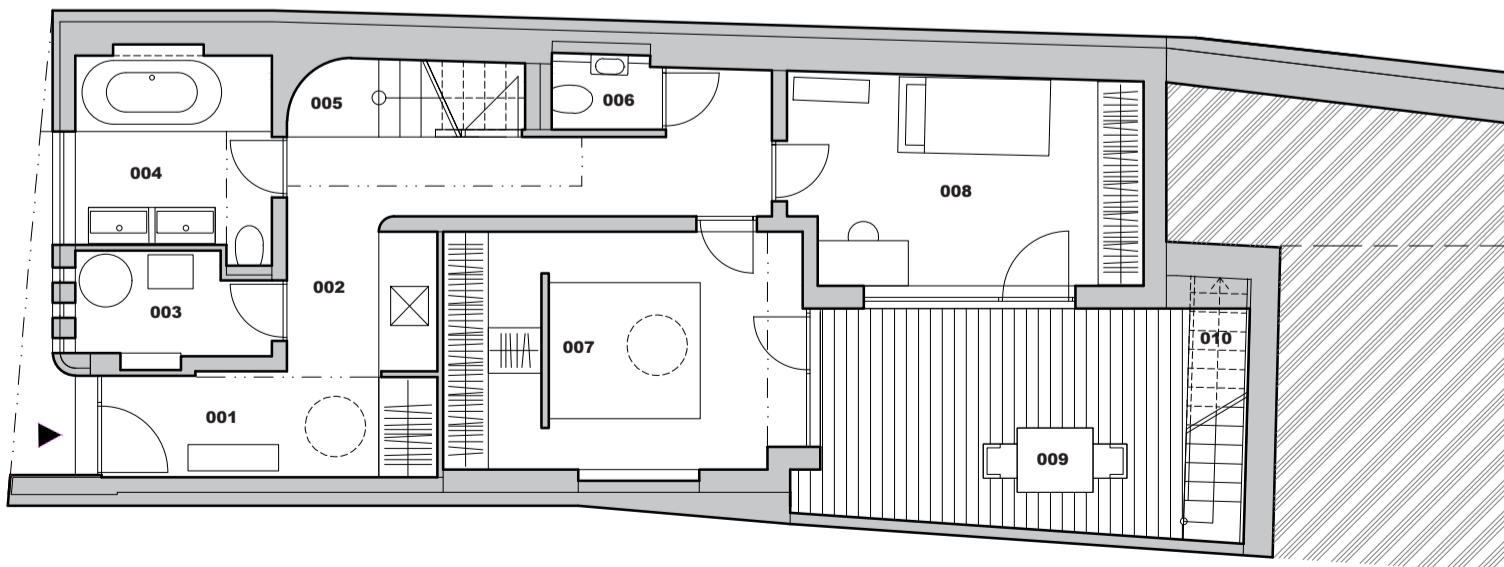

LEGENDA MÍSTNOSTÍ 2.NP

201	SCHODIŠTĚ	2,07 m ²
202	GALERIE	13,9 m ²

LEGENDA MÍSTNOSTÍ 1.NP

101	SCHODIŠTĚ	2,07 m ²
102	OBÝVACÍ POKOJ + KUCHYNĚ	47,07 m ²
103	TERASA	17,15 m ²
104	EXTERIÉROVÉ SCHODIŠTĚ	4,83 m ²

LEGENDA MÍSTNOSTÍ 1.PP

001	ZÁDVEŘÍ	5,99 m ²
002	CHODBA	12,03 m ²
003	TECHNICKÁ MÍSTNOST	3,65 m ²
004	KOUPELNA	6,83 m ²
005	SCHODIŠTĚ	2,93 m ²
006	WC	1,47 m ²
007	LOŽNICE	15,32 m ²
008	POKOJ	13,29 m ²
009	TERASA	14,77 m ²
010	SCHODIŠTĚ	2,77 m ²

M 1:100