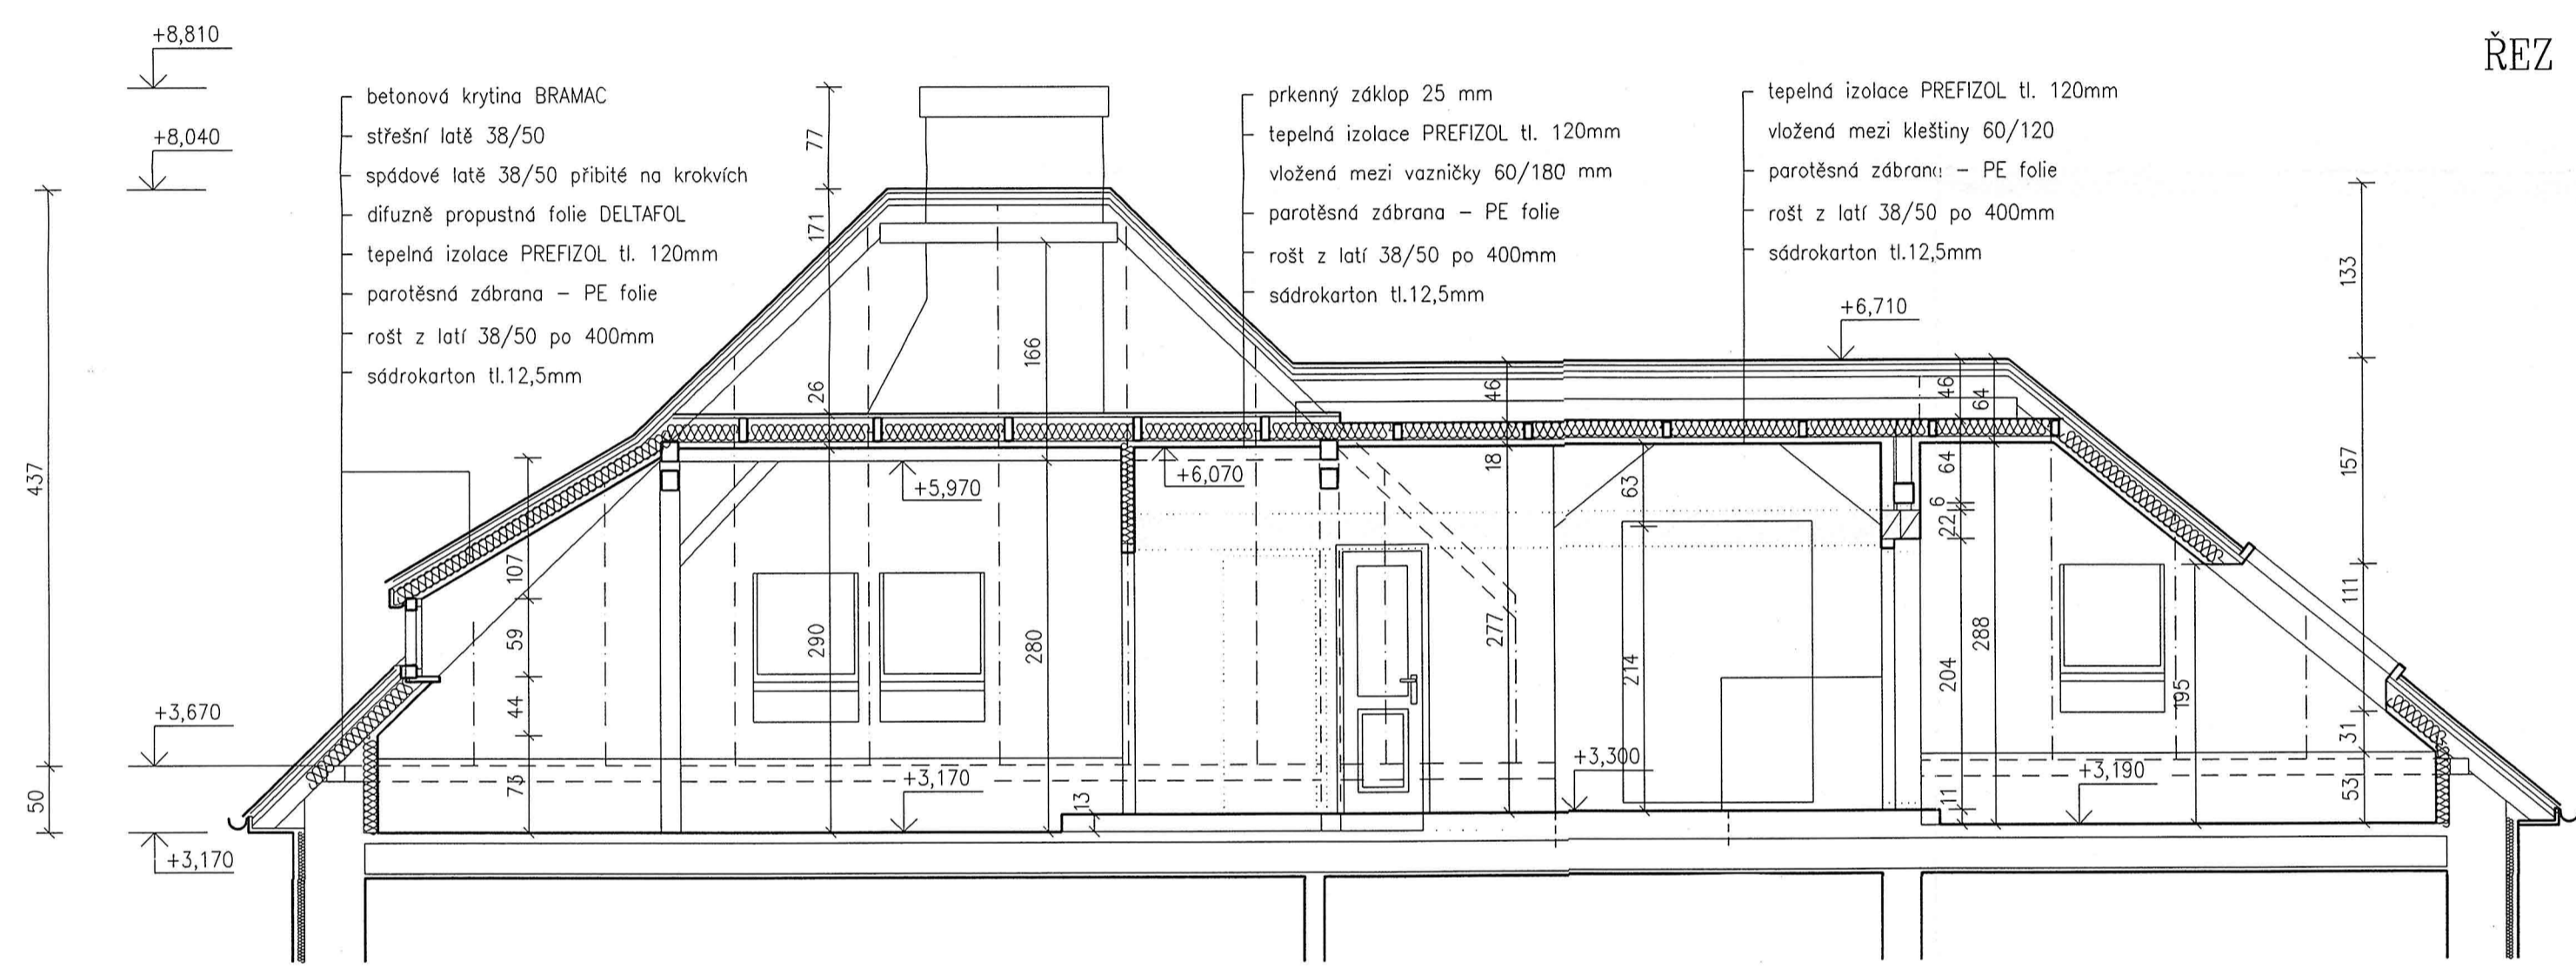

ŘEZ B-B

LEGENDA HMOT

-  původní zdivo z CP
-  zdivo z CP 290x140x65 na MC 50
-  zdivo z Pk-CD na MC 50
-  sádrokartonová příčka
-  vybourané konstrukce

ŘEZ A-A