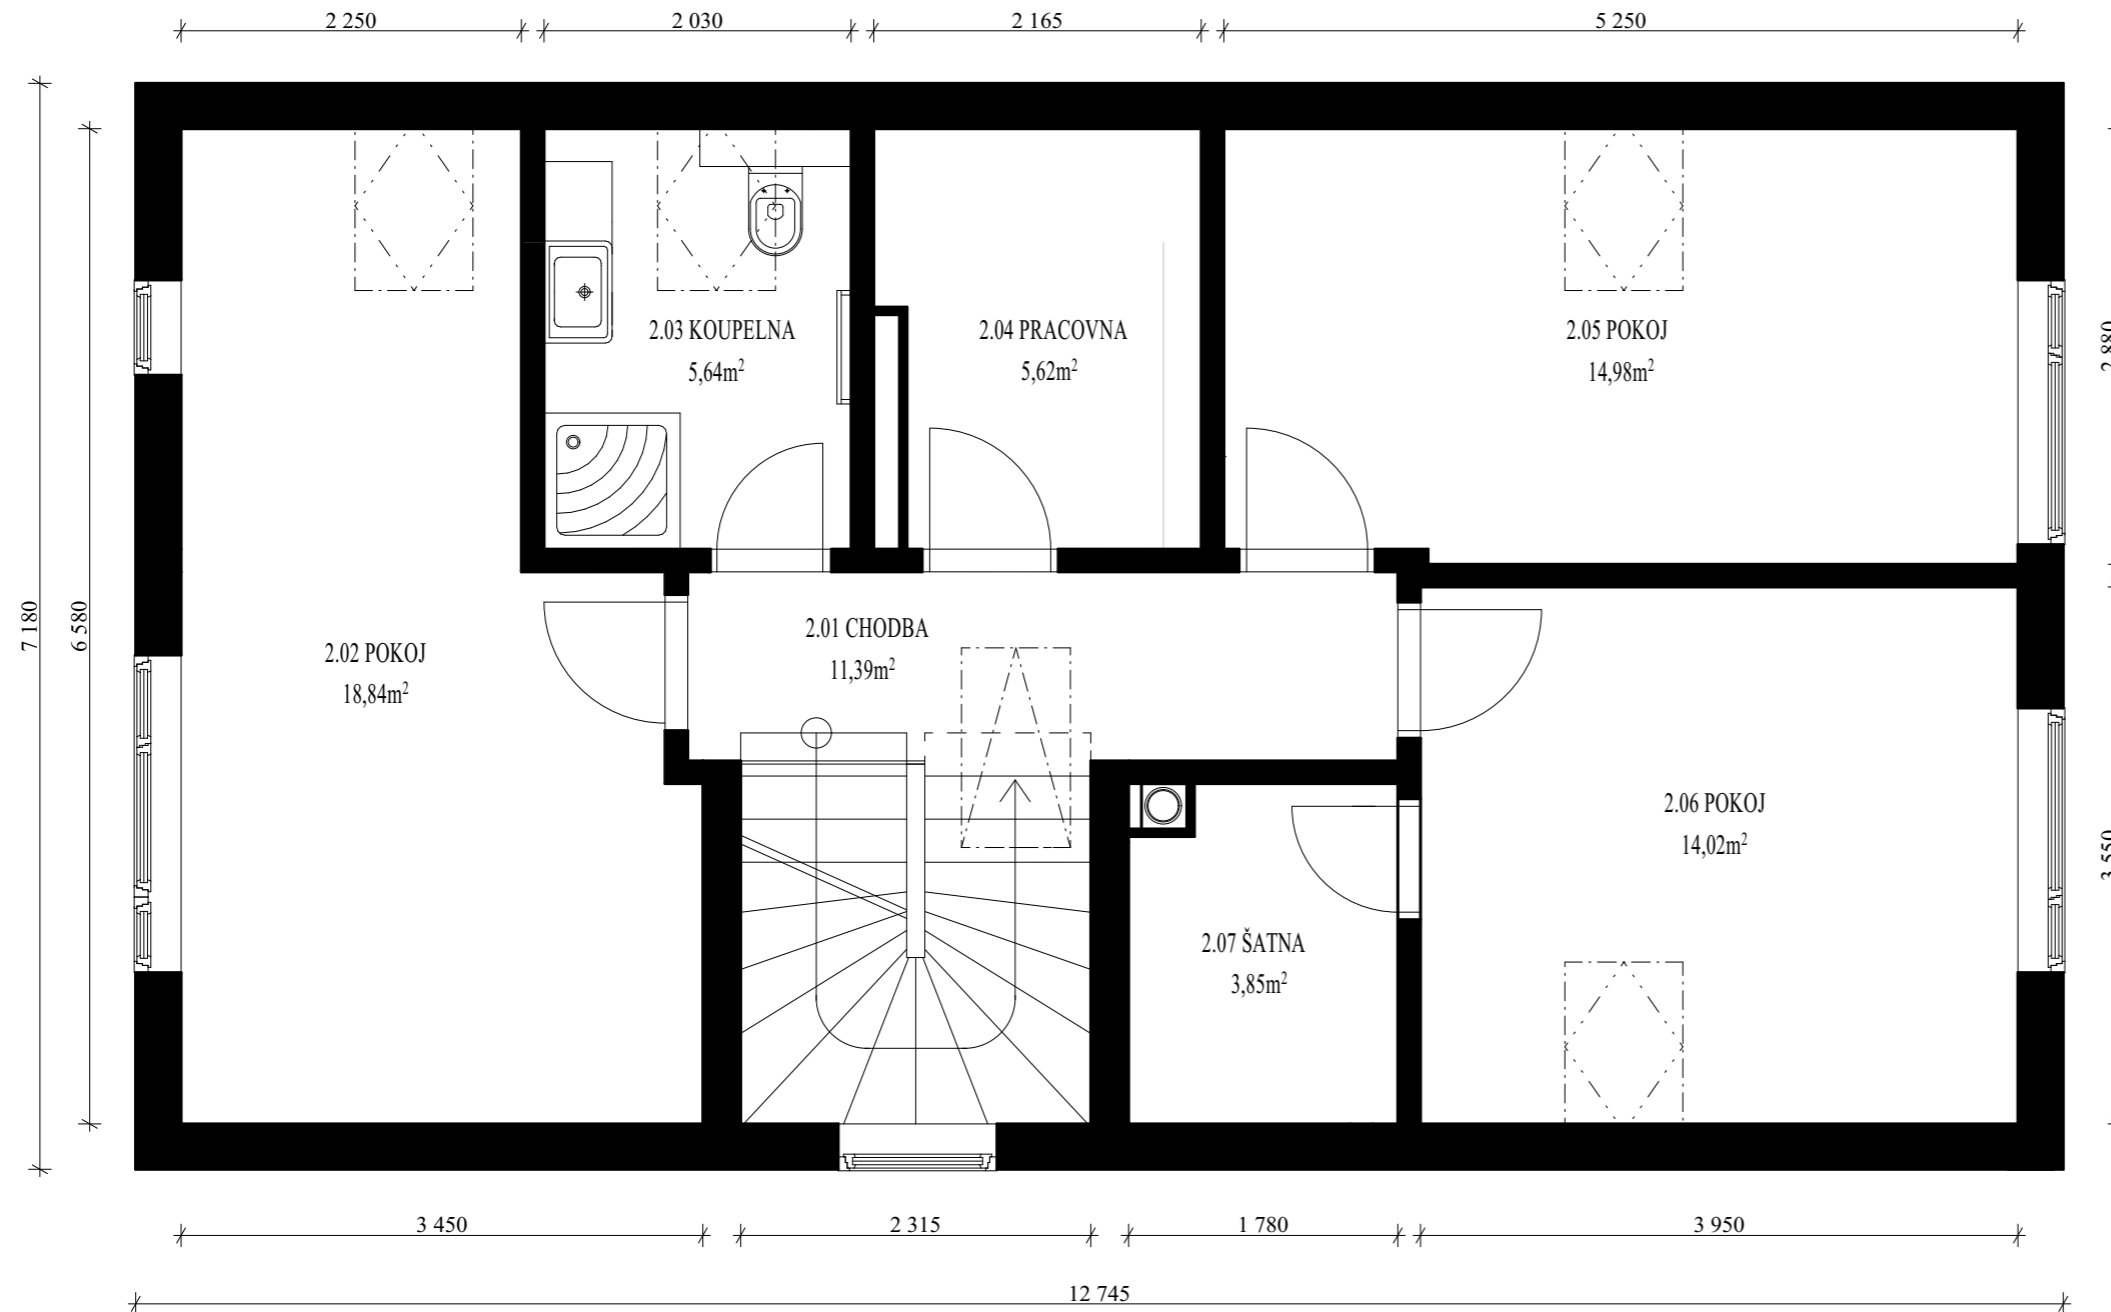

## TABULKA MÍSTNOSTÍ 2.NP:

ČÍSLO MÍSTNOSTI	NÁZEV MÍSTNOSTI	PLOCHA m <sup>2</sup>	PODLAHA	STĚNY, OBKLAD
2.01	CHODBA, SCHOD.	11,39	VINYL	OMÍTKA
2.02	POKOJ	18,84	VINYL	OMÍTKA
2.03	KOUPELNA	5,64	KERAMICKÁ DLAŽBA	OMÍTKA, KER. OBKLAD
2.04	PRACOVNA	5,62	VINYL	OMÍTKA
2.05	POKOJ	14,98	VINYL	OMÍTKA
2.06	POKOJ	14,02	VINYL	OMÍTKA
2.07	ŠATNA	3,85	VINYL	OMÍTKA
<b>CELKEM</b>		74,34		