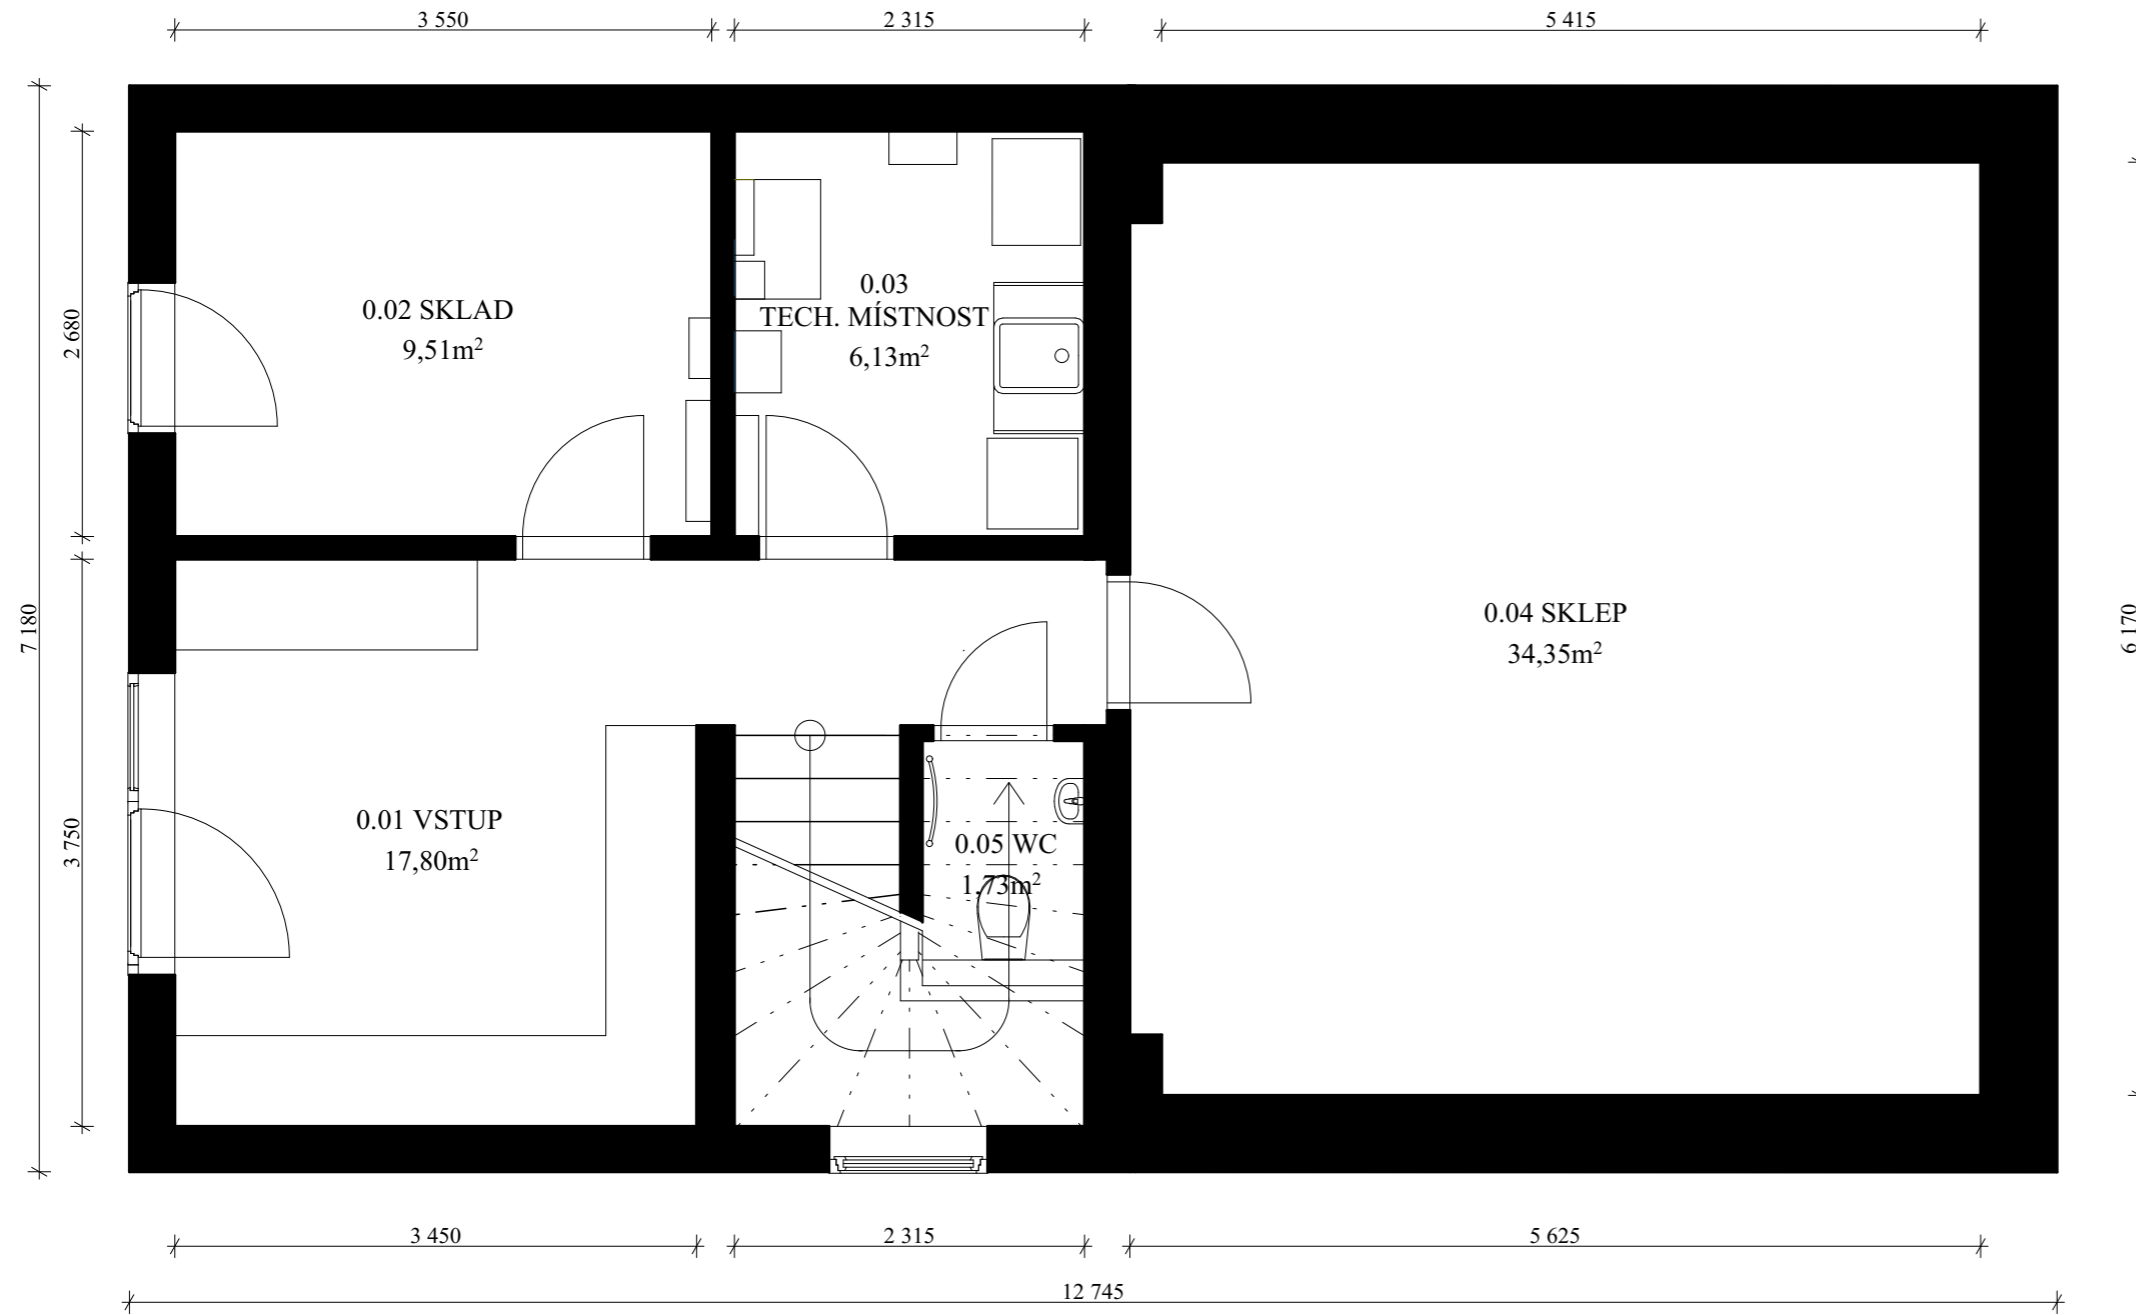

PŮDORYS 1.PP

TABULKA MÍSTNOSTÍ 1.PP:

ČÍSLO MÍSTNOSTI	NÁZEV MÍSTNOSTI	PLOCHA m ²	PODLAHA	STĚNY, OBKLAD
0.01	VSTUP	17,80	VINYL/KERAMICKÁ DL.	OMÍTKA
0.02	SKLAD	9,51	VINYL/KERAMICKÁ DL.	OMÍTKA
0.03	TECH. MÍSTNOST	6,13	KERAMICKÁ DLAŽBA	OMÍTKA
0.04	SKLEP	34,35	VINYL/KERAMICKÁ DL.	OMÍTKA
0.05	WC	1,73	KERAMICKÁ DLAŽBA	OMÍTKA, KER. OBKLAD
CELKEM		69,52		