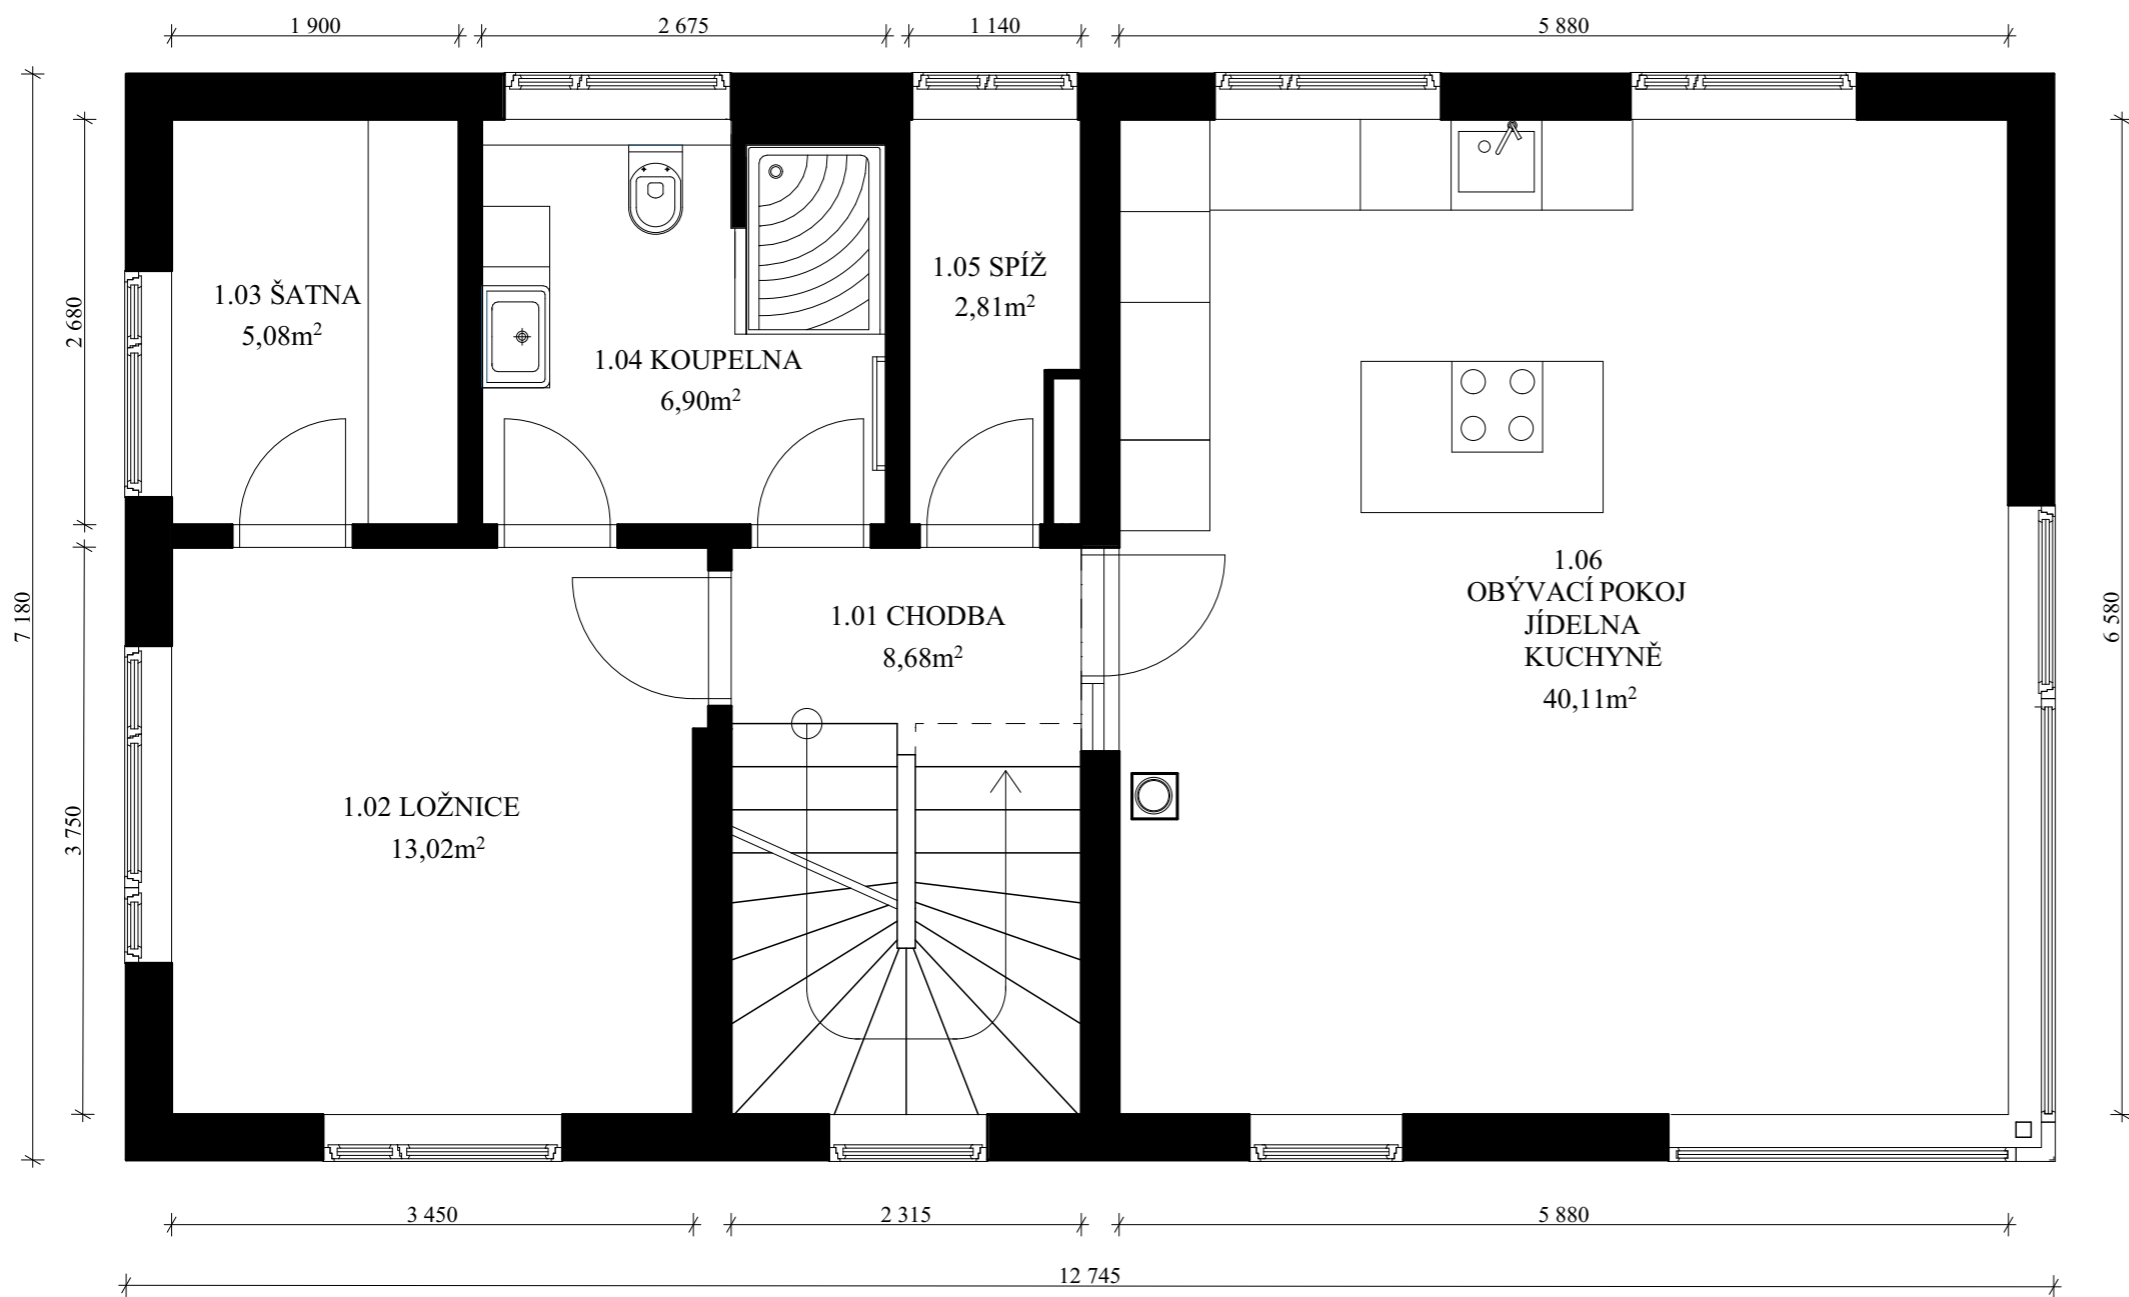

PŮDORYS 1.NP

TABULKA MÍSTNOSTÍ 1.NP:

ČÍSLO MÍSTNOSTI	NÁZEV MÍSTNOSTI	PLOCHA m ²	PODLAHA	STĚNY, OBKLAD
1.01	CHODBA, SCHOD.	8,68	VINYL/KERAMICKÁ DL.	OMÍTKA
1.02	LOŽNICE	13,02	VINYL/KERAMICKÁ DL.	OMÍTKA
1.03	ŠATNA	5,08	VINYL/KERAMICKÁ DL.	OMÍTKA
1.04	KOUPELNA	6,90	KERAMICKÁ DLAŽBA	OMÍTKA, KER. OBKLAD
1.05	SPÍŽ	2,81	VINYL/KERAMICKÁ DL.	OMÍTKA
1.06	OBÝV.P.,KUCHYŇ,JÍDELNA	40,11	VINYL/KERAMICKÁ DL.	OMÍTKA
CELKEM		76,60		